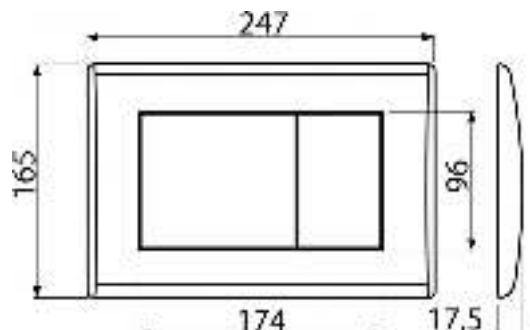

M272

Кнопка управления для скрытых систем инсталляции, хром-мат

Область применения

Для скрытых систем инсталляции и бачков для замуровывания в стену

Свойства

- Двойной смык, механический принцип действия
- Совместимость со всеми скрытыми системами инсталляции Alcaplast
- Материал: пластик
- Поверхностная отделка: хром-мат

Содержание комплекта

- Шаблон для установки кнопок управления
- Винт промывочного механизма 2 шт.
- Кнопка
- Монтажная рама для установки кнопки
- Резьбовое крепление монтажной рамы кнопки 2 шт.

Код заказа, Логистическая информация

Код	EAN		Вес (шт | упаковка | паллета)	Размеры (шт | упаковка)	Количество (упаковка | паллета)
M272	8594045938258	Chrom-mat	0,3791 | 9,4775 | 285,3700 кг	250x40x175 | 595x245x395 MM	25 | 700 шт

Гарантии

2/2 лет

Таможенный код

39269097

Технические параметры

- Действующая сила < 20 N